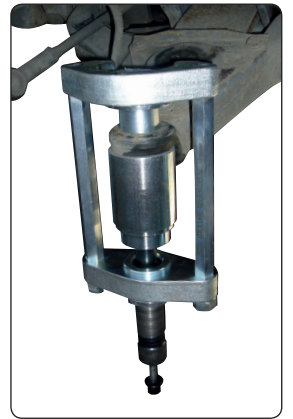

XL PRESS FRAME

609 312 Press Frame
with 12T Hydraulic Spindle
(200 mm) long