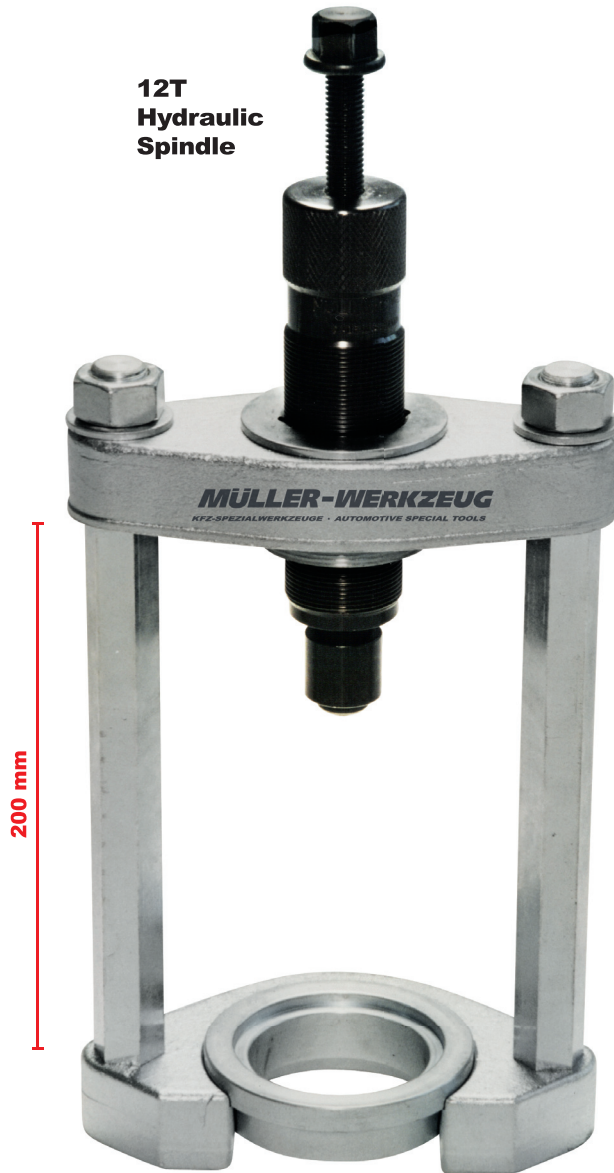

XL PRESS FRAME

609 312 Press Frame
with 12T Hydraulic Spindle
(200 mm) long