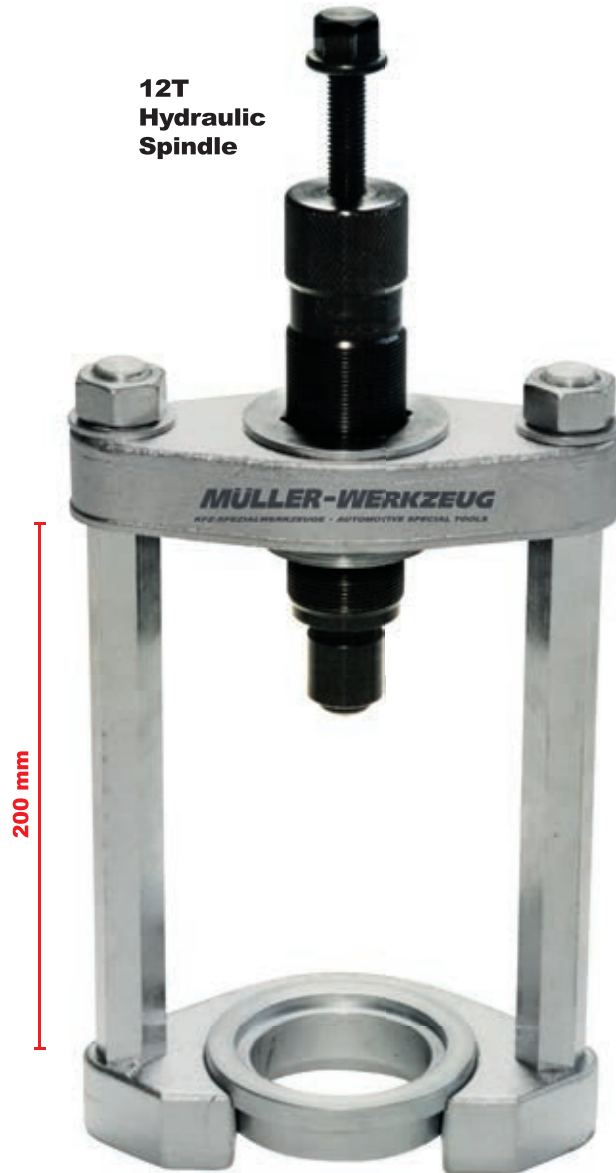

XL PRESS FRAME

609 312 Press Frame
with 12T Hydraulic Spindle
(200 mm) long