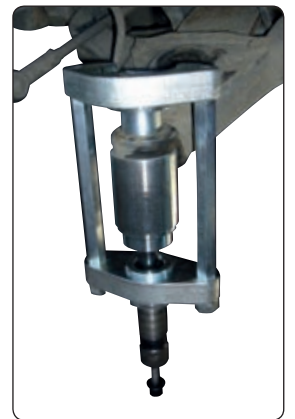

XL PRESS FRAME

609 312 Press Frame
with 12T Hydraulic Spindle
(200 mm) long